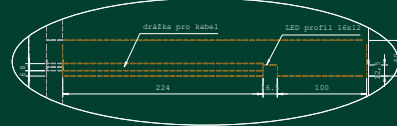

bočnice jednostranná - 2 ks

Drawing.

Reality.

Drawing.

PIVO
SUDOVE

akce
1 599,-

akce
979,-

akce
1 359,-

PIVO
SUDOVE

Reality.

Detail 1 M(1:2) - drážka pro LED kabel

Detail 2 M(1:2) - drážka pro LED profil a kabel

Drawing.

Pilsner Urquell

Pilsner Urquell

Reality.