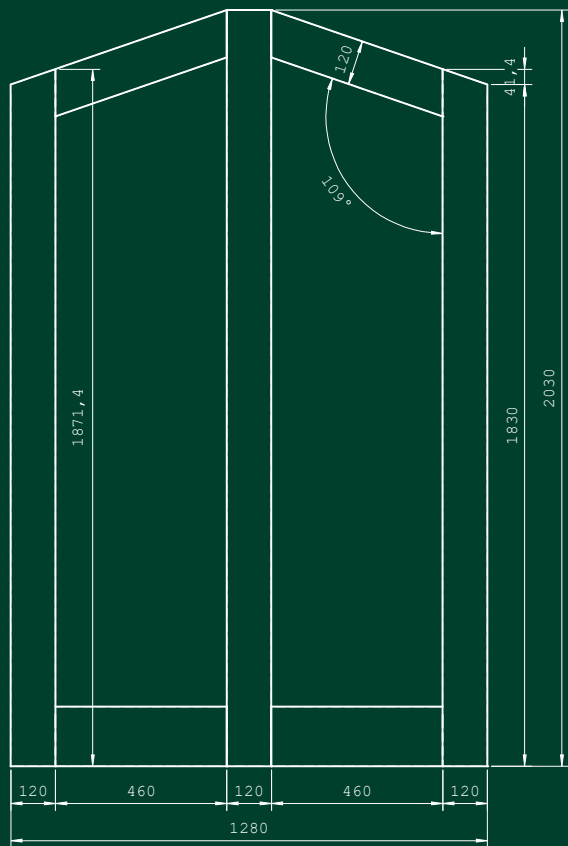

bočnice jednostranná - 2 ks

Drawing.

Reality.

Drawing.

PIVO
SUDOVE

akce
1 599,-

akce
979,-

akce
1 359,-