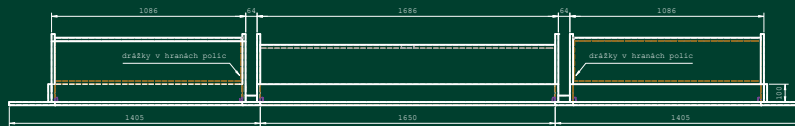

bočnice jednostranná - 2 ks

Drawing.

Reality.

Drawing.

PIVO
SUDOVE

akce
1 599,-

akce
979,-

akce
1 359,-

PIVO
SUDOVE

Reality.

Detail 1 M(1:2) - drážka pro LED kabel

Detail 2 M(1:2) - drážka pro LED profil a kabel

Drawing.

Pilsner Urquell

Pilsner Urquell

Reality.