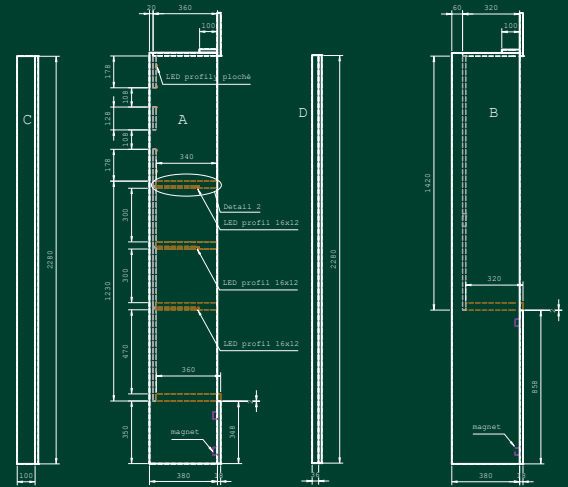

bočnice jednostranná - 2 ks

Drawing.

Reality.

Drawing.

PIVO
SUDOVE

akce
1 599,-

akce
979,-

akce
1 359,-

PIVO
SUDOVE

Reality.

Detail 1 M(1:2) - drážka pro LED kabel

Detail 2 M(1:2) - drážka pro LED profil a kabel

Drawing.

Pilsner Urquell

Pilsner Urquell

Reality.