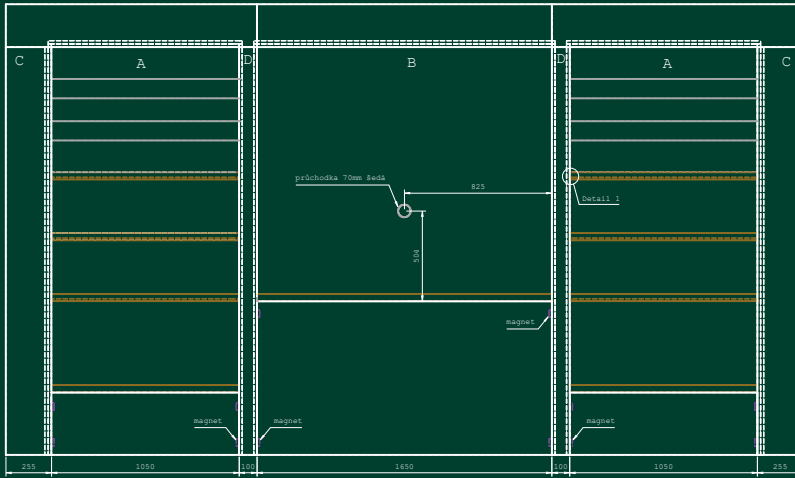

bočnice jednostranná - 2 ks

Drawing.

Reality.

Drawing.

PIVO
SUDOVE

akce
1 599,-

akce
979,-

akce
1 359,-

PIVO
SUDOVE

Reality.

Detail 1 M(1:2) - drážka pro LED kabel

Detail 2 M(1:2) - drážka pro LED profil a kabel

Drawing.

Pilsner Urquell

Pilsner Urquell

Reality.