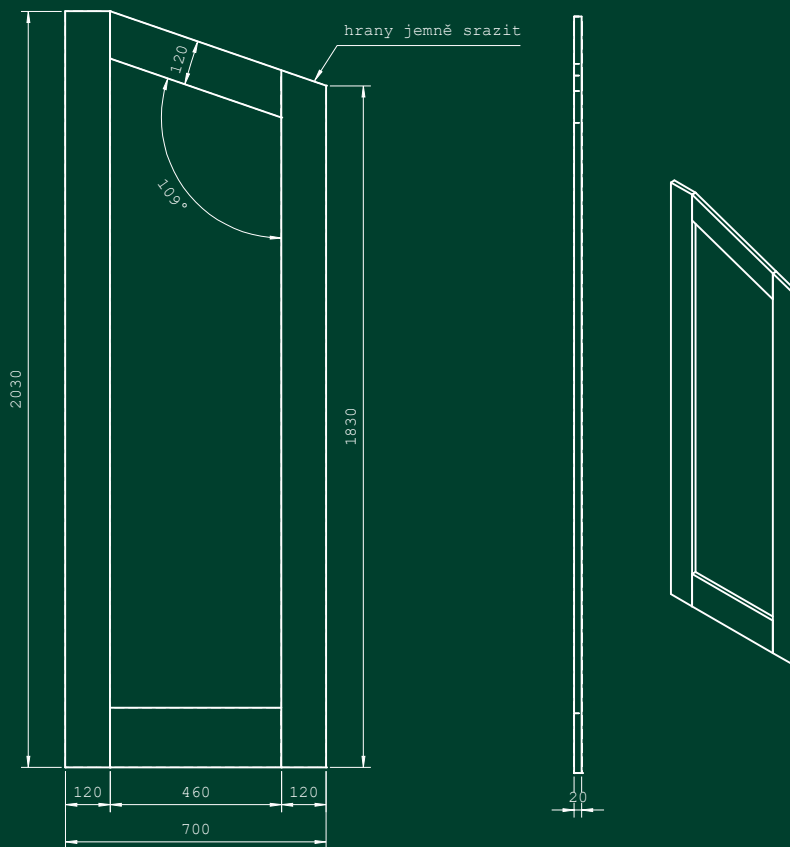

bočnice jednostranná - 2 ks