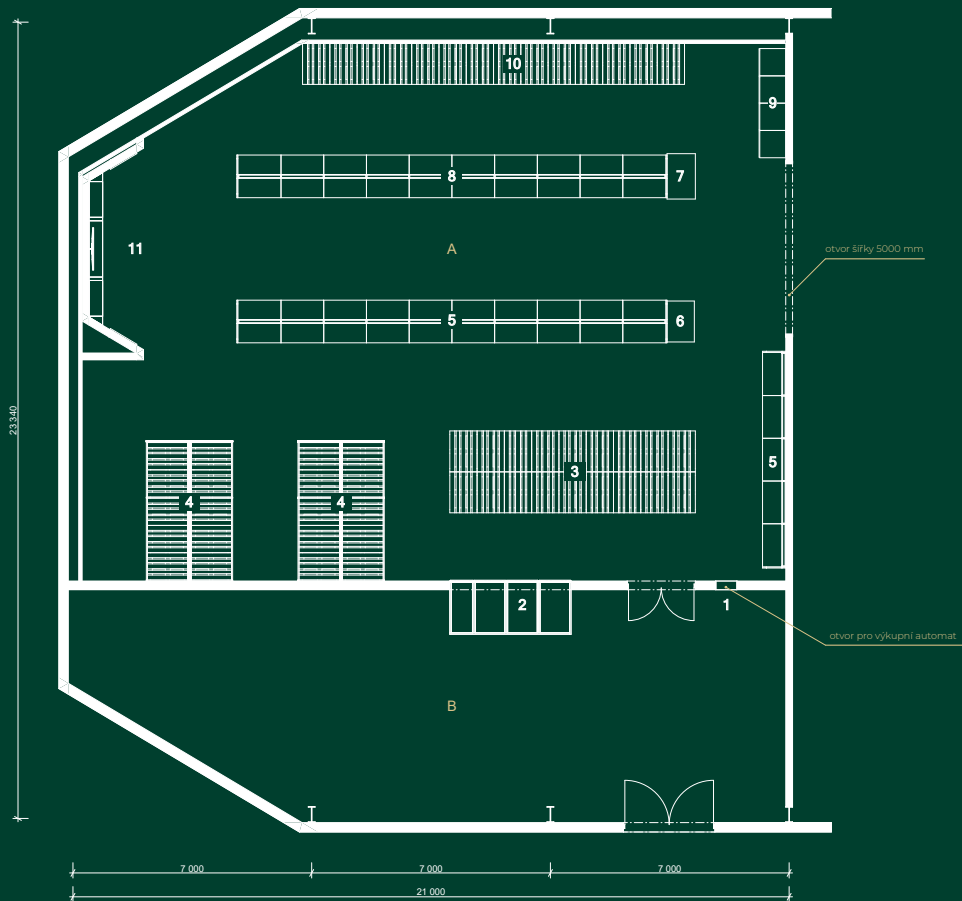

**COOP
BEVERAGE SECTION**

SEZIMOVO ÚSTÍ - CZECH REPUBLIC

2020

Customer: Pilsner Urquell
Design: Bakof group s.r.o.
Realization: Bakof group s.r.o.
www.bakofgroup.cz

Coop. Czech Republic.

LEGENDA:

- A NÁPOJOVÁ SEKCE
- 313 m²
- B SKLAD
- 130 m²
- 1 VÝKUP LAHVÍ
- 2 CHLADÍCÍ BOX PIVO
- 3 PALETOVÉ VYSTAVENÍ PIVO
- KAPACITA 18 PALETOVÝCH MÍST
- 4 JAKELOVÁ KLEC NA SUDOVÉ PIVO
- KAPACITA 20 PALETOVÝCH MÍST
- 5 REGÁLY PIVO
- 25 REGÁLŮ PO 5 POLICÍCH (125 x 57 cm)
- 6 PILSNER URQUELL
- 7 BIRELL
- 8 REGÁLY NEALKO
- 20 REGÁLŮ PO 5 POLICÍCH (125 x 57 cm)
- 9 CHLADÍCÍ BOX NEALKO 4x (80 x 80 cm)
- 10 PALETOVÉ VYSTAVENÍ NEALKO
- KAPACITA 14 PALETOVÝCH MÍST
- 11 SEKCE PREMIUM - PILSNER URQUELL
- STĚNA S PROSVĚTLENÝMI FOTOOBRAZY A TV
PRO PŘEHRÁVÁNÍ VIDEO SMYČKY
- DOTYKOVÝ DISPLAY 32" PRO INTERAKTIVNÍ OBSAH
- HOLOGRAFICKÁ PROJEKCE

Ground plan.

PIVO

NEALKO

CÍDERY A OCHUCENÉ

PLECHOVKY

PVC foam.

Ash wood.

bočnice oboustranná - 4 ks

PIVO
SUDOVE

Reality.

Detail 1 M(1:2) - drážka pro LED kabel

Detail 2 M(1:2) - drážka pro LED profil a kabel

Drawing.

Pilsner Urquell

Pilsner Urquell

Reality.