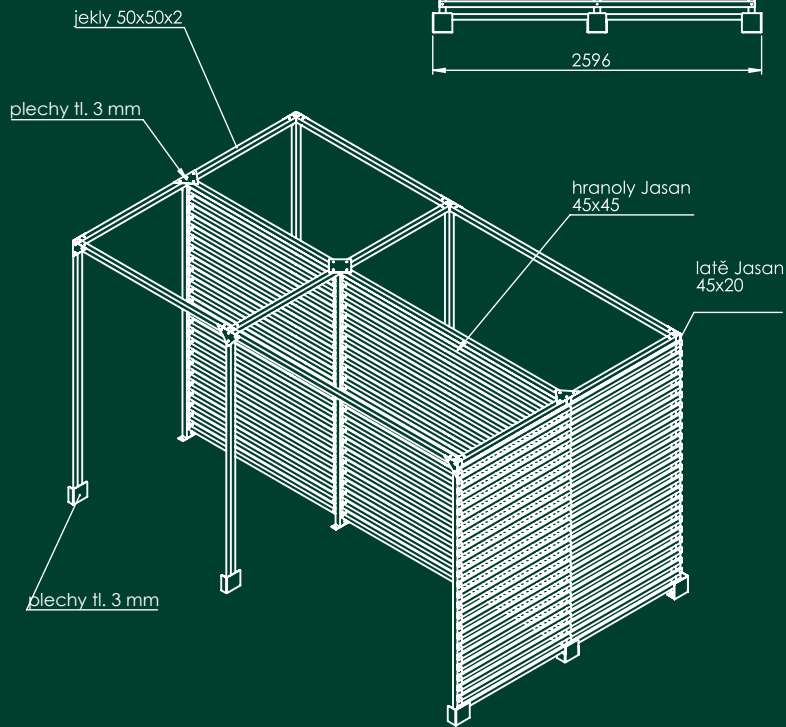

Ground plan.

PIVO

NEALKO

CÍDERY A OCHUCENÉ

PLECHOVKY

PVC foam.

Ash wood.

bočnice oboustranná - 4 ks

bočnice jednostranná - 2 ks

Drawing.

Reality.

Drawing.

PIVO
SUDOVE

akce
1 599,-

akce
979,-

akce
1 359,-

PIVO
SUDOVE

Reality.

Detail 1 M(1:2) - drážka pro LED kabel

Detail 2 M(1:2) - drážka pro LED profil a kabel

Drawing.

Pilsner Urquell

Pilsner Urquell

Reality.