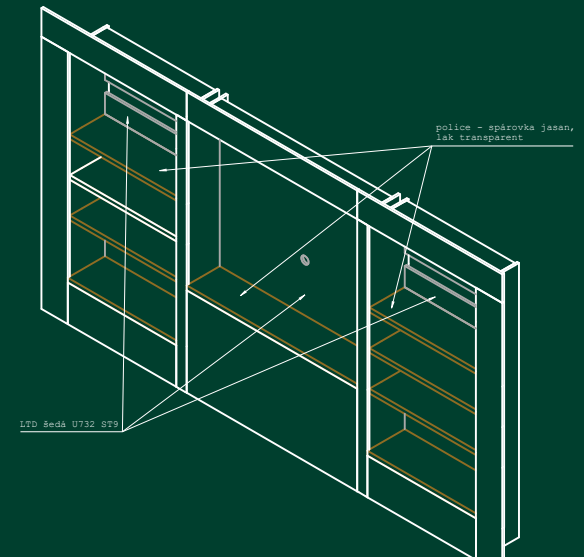

bočnice jednostranná - 2 ks

Drawing.

Reality.

Drawing.

PIVO
SUDOVE

akce
1 599,-

akce
979,-

akce
1 359,-

PIVO
SUDOVE

Reality.

Detail 1 M(1:2) - drážka pro LED kabel

Detail 2 M(1:2) - drážka pro LED profil a kabel

Drawing.

Pilsner Urquell

Pilsner Urquell

Reality.